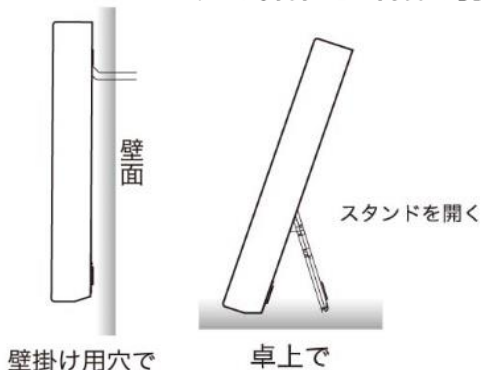

## 快適で健康な環境づくりに

天然木無垢

ニコニコマークの快適度表示でお部屋の状態がわかる

- 温度が 18℃～28℃のときは ☺ を表示、それ以外の場合は ☹ が表示されます。
- 湿度が 45%～65%の時は ☺ を表示、それ以外の場合は ☹ が表示されます。

卓上

商品特徴 **デカ文字 サイズ 数字 横40mm**

・液晶大画面 52 \* 83mm

・お部屋になじみやすい天然木 無垢材  
・折り畳みスタンド付き

パッケージ	形態	ヘッダー付クリアケース
	サイズ (mm)	103*206*23
	重量	138g
本体	サイズ (mm)	82*130*17
	重量	117g
材質		
本体=ABS		
木枠=天然木		

品番	カラー	JANコード
CR-2200W	ホワイト	4955286808863
CR-2200C	ブラウン	4955286808870