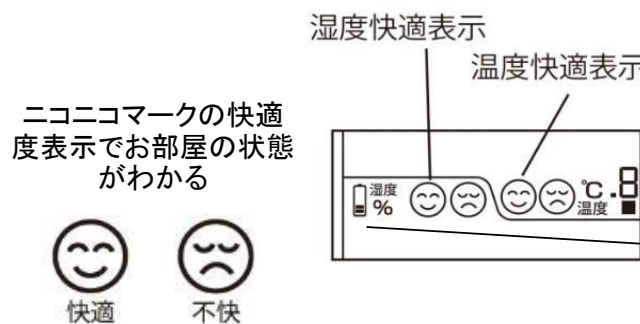

快適で健康な環境づくりに

天然木無垢

- 温度が 18℃～28℃のときは 😊 を表示、それ以外の場合は 😞 が表示されます。
- 湿度が 45%～65%の時は 😊 を表示、それ以外の場合は 😞 が表示されます。

商品特徴 **デカ文字 サイズ 数字 横40mm**

・液晶大画面 52 * 83mm

・お部屋になじみやすい天然木 無垢材

・折り畳みスタンド付き

電池マーク
電池残量が少なくなると表示されます。このマークが表示されると電池交換の