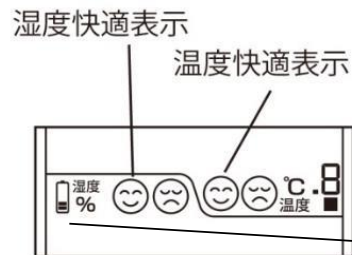

## 快適で健康な環境づくりに

天然木無垢

ニコニコマークの快適度表示でお部屋の状態がわかる

- 温度が 18℃～28℃のときは ☺ を表示、それ以外の場合は ☹ が表示されます。
- 湿度が 45%～65%の時は ☺ を表示、それ以外の場合は ☹ が表示されます。

卓上

商品特徴 **デカ文字 サイズ 数字 横40mm**

・液晶大画面 52 \* 83mm

・お部屋になじみやすい天然木 無垢材  
・折り畳みスタンド付き

**電池マーク**  
電池残量が少なくなると表示されます。このマークが表示されると電池交換の

製品仕様		
測定範囲	温度: -9.9～50.0℃	湿度: 20～95%
表示分解能	温度: 0.1℃	湿度: 1%
精度	温度: ±1.0℃(-9.9～40.0℃) ±1.5℃(40.1～50.0℃)	
	湿度(常温時): ±5%(35～85%) ±10%(左記以外)	
測定間隔	約10秒	
電池・寿命	単四電池 1個・約1年(アルカリ電池使用時)	
標準付属品	単四乾電池 1個(作動確認用)	