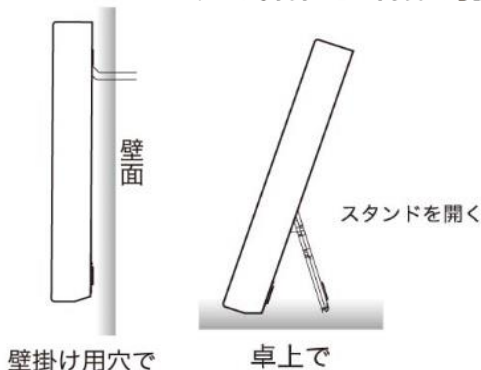

商品詳細

CRECER

品番	CR-2200W/C
商品名	天然木 デジタル温湿度計

定価	3,100円(税別)

(株)クレセル	
〒289-1223千葉県山武市埴谷1936-1	
TEL 0475-88-3870 FAX 0475-88-3874	

快適で健康な環境づくりに

天然木無垢

- 温度が 18℃～28℃のときは 😊 を表示、それ以外の場合は 😞 が表示されます。
- 湿度が 45%～65%の時は 😊 を表示、それ以外の場合は 😞 が表示されます。

商品特徴 **デカ文字 サイズ 数字 横40mm**

・液晶大画面 52 * 83mm

・お部屋になじみやすい天然木 無垢材

・折り畳みスタンド付き

電池マーク
電池残量が少なくなると表示されます。このマークが表示されると電池交換の

製品仕様		
測定範囲	温度: -9.9~50.0℃	湿度: 20~95%
表示分解能	温度: 0.1℃	湿度: 1%
精度	温度: ±1.0℃(-9.9~40.0℃) ±1.5℃(40.1~50.0℃)	
	湿度(常温時): ±5%(35~85%) ±10%(左記以外)	
測定間隔	約10秒	
電池・寿命	単四電池 1個・約1年(アルカリ電池使用時)	
標準付属品	単四乾電池 1個(作動確認用)	

卓上

品番	カラー	JANコード
CR-2200W	ホワイト	4955286808863
CR-2200C	ブラウン	4955286808870

パッケージ	形態	ヘッダー付クリアケース
	サイズ (mm)	103*206*23
	重量	138g
本体	サイズ (mm)	82*130*17
	重量	117g
材質		
本体=ABS		
木枠=天然木